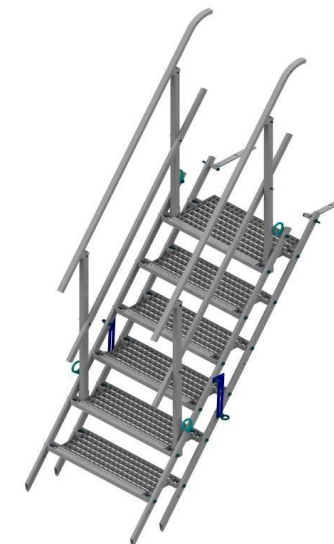

CENNÍK MOBILNÝCH SCHODÍSK SAFESTEP

SafeStep schodisko - šírka 0,7 m	Pre výšku otvoru alebo podesty od zeme	PREDAJ	NÁJOM
			deň
SafeStep 0,7m-3 st.	0,51 - 0,83 m	758,58 EUR	1,62 EUR
SafeStep 0,7m-6 st.	0,92 - 1,50 m	1 073,40 EUR	2,25 EUR
SafeStep 0,7m-9 st.	1,32 - 2,16 m	1 449,04 EUR	2,83 EUR
SafeStep 0,7m-12 st.	1,72 - 2,82 m	1 767,40 EUR	3,46 EUR
SafeStep 0,7m-15 st.	2,12 - 3,49 m	2 178,79 EUR	4,40 EUR
SafeStep 0,7m-18 st.	2,60 - 4,10 m	2 361,32 EUR	5,71 EUR

Ceny sú uvedené bez DPH.

Zaťažiteľnosť

SCASERV s.r.o.

Pri Starom letisku 4
831 07 Bratislava – mestská časť Vajnory
T: +421 244 459 871
E: bratislava@scaserv.sk

www.scaserv.sk

www.lesenie-debnie.sk

www.eshop.scaserv.sk

Platnosť od 1.2.2023